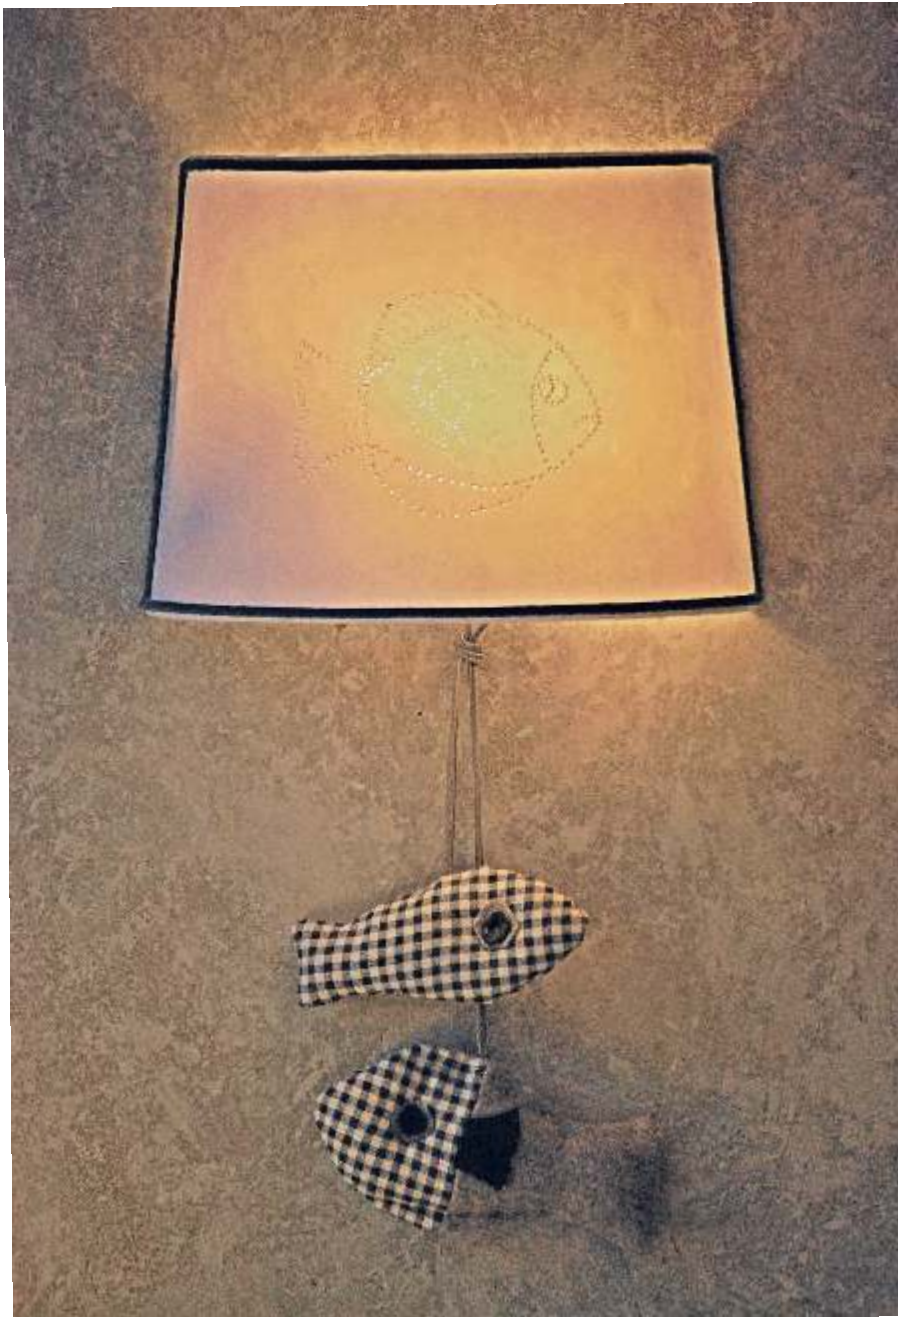

[COLORAMA](#)

**Art. APPLIQUE NEMO 2** cera bianca

interruttore a tretto a richiesta

h lampada con pesci cm 42

Sporgenza cm 13

diametro cm 24

[MONTAGNA](#)

[MARE](#)