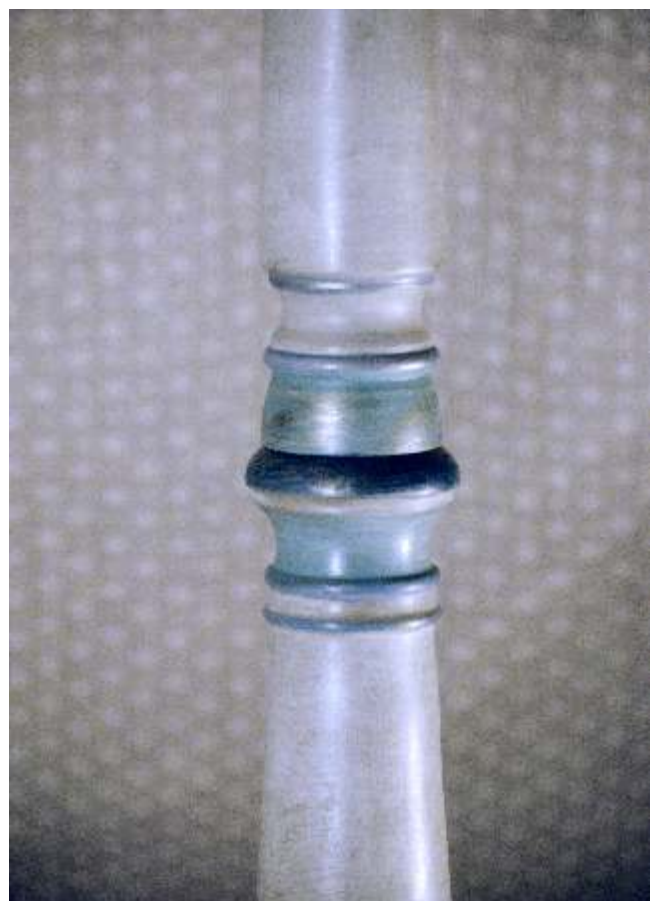

## Art. MELISSA 1

Pear & Pomegranate China Blue

h lampada cm 174

h base cm 138

diametro paralume cm 42