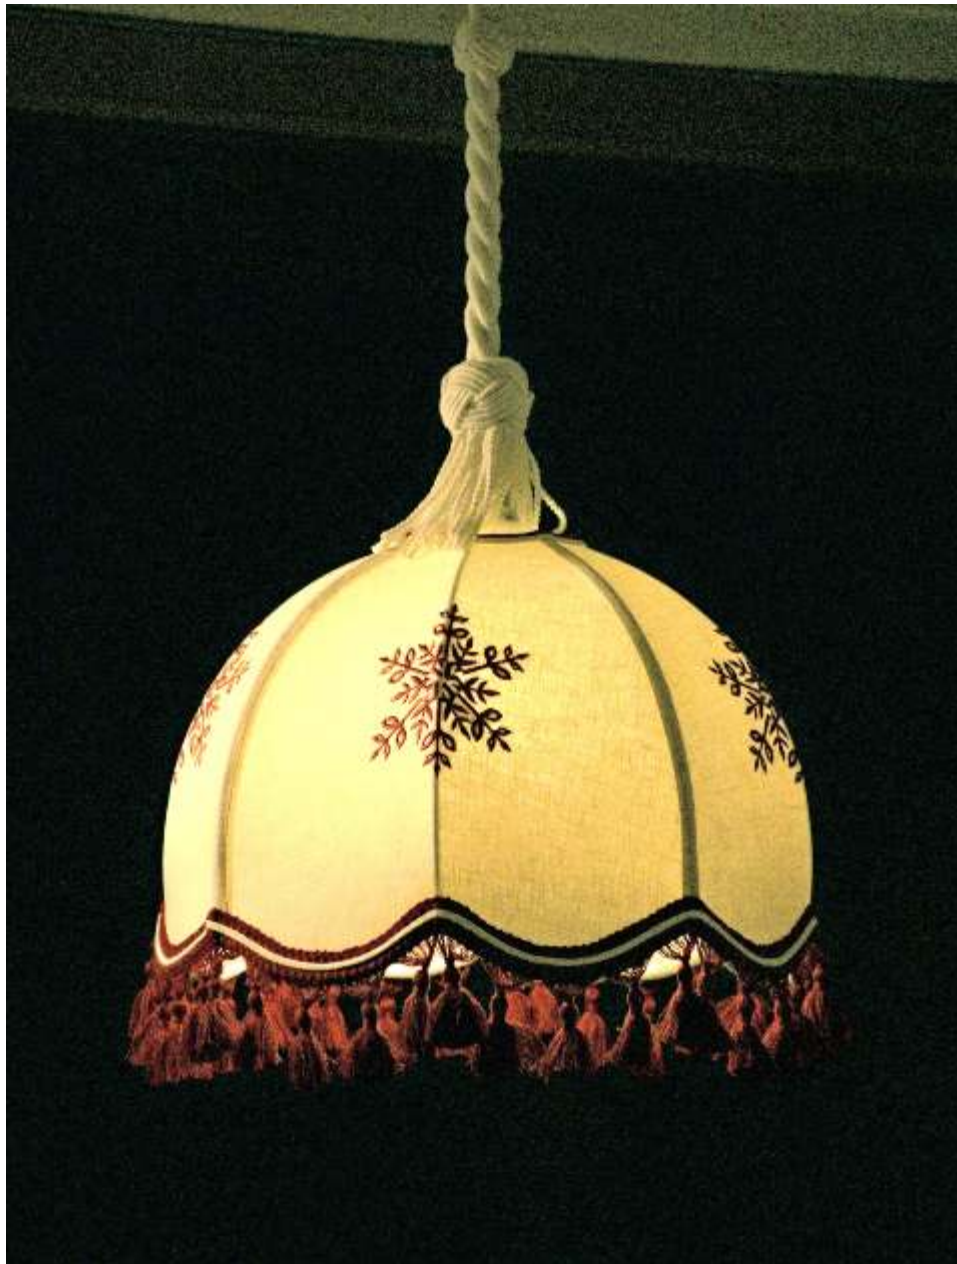

MONTAGNA

[MONTAGNA](#)

[MARE](#)

[PUNZONI](#)

[APPLIQUES](#)

[RICAMI](#)

[LUX](#)

[CLASSICA](#)

[PIZZI](#)

[SANDERSON](#)

[ASOLA](#)

[SOSPENSIONI](#)

[PIANTANE](#)

[ENGLISH](#)

[NATALE](#)

[FASHION](#)

[COLORAMA](#)

Art. SOSPENSIONE NEVE

Ricamo su lino

4 varianti colore

h paralume

cm 26

diametro paralume

cm 40

h cordoneria + paralume

cm 86 / 106