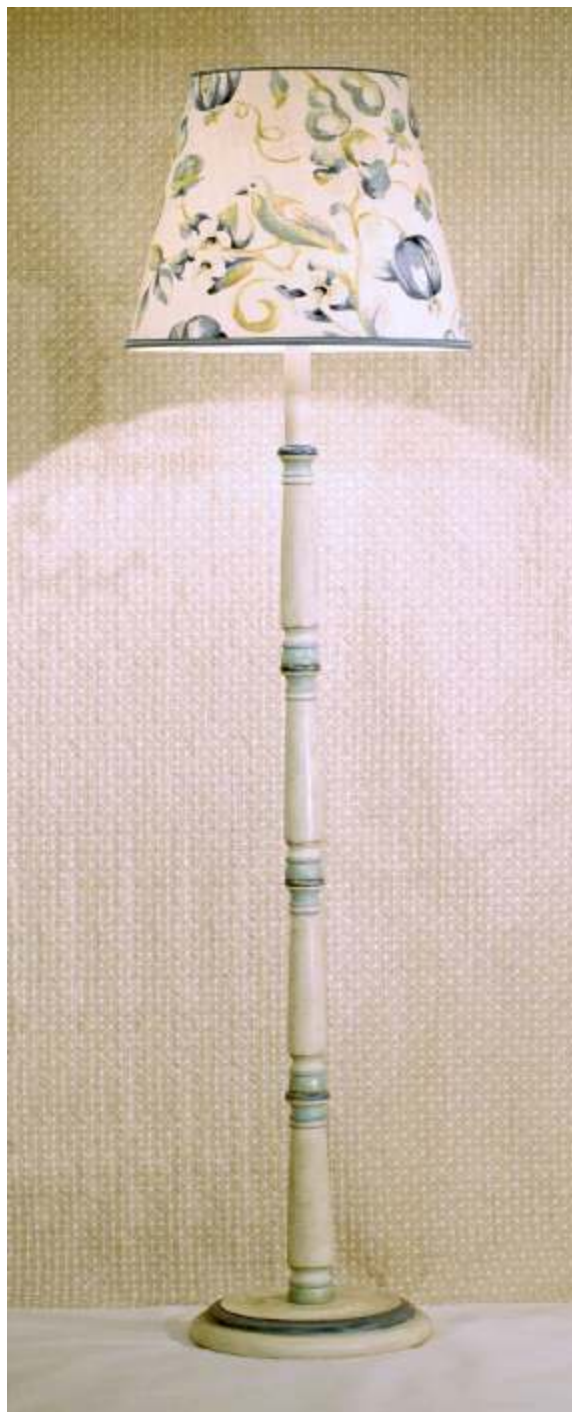

[COLORAMA](#)

**Art. MELISSA 1** vedi SANDERSON

h lampada cm 174

h base cm 138

diametro paralume cm 42

[MONTAGNA](#)

[MARE](#)

[PUNZONI](#)