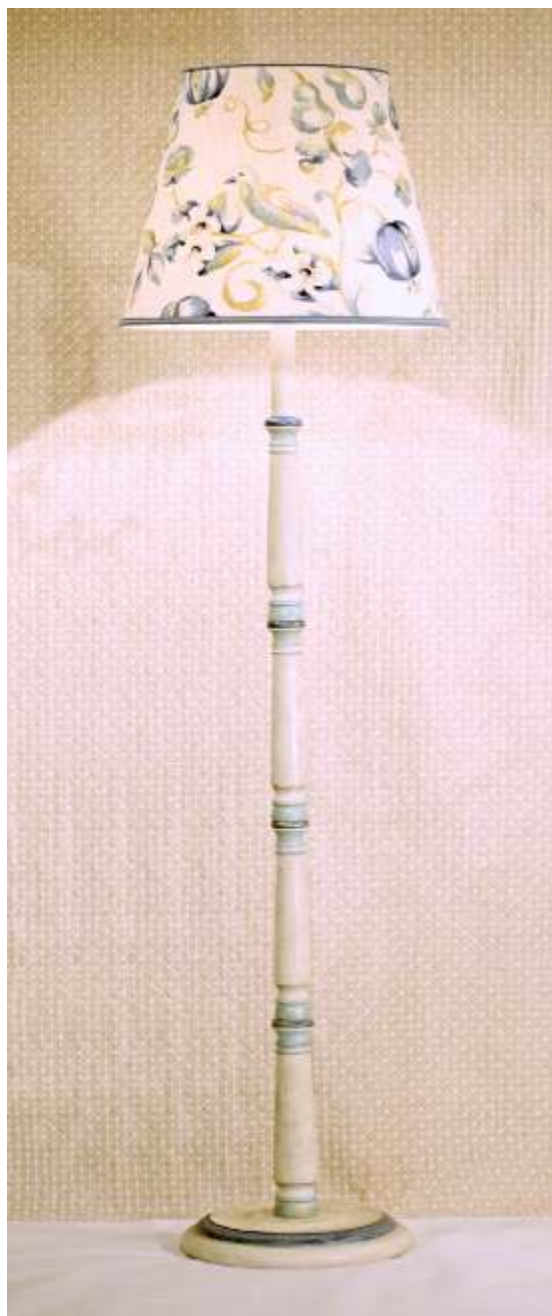

## Art. MELISSA 1

Pear & Pomegranate China Blue

h lampada cm 174

h base cm 138

diametro paralume cm 42