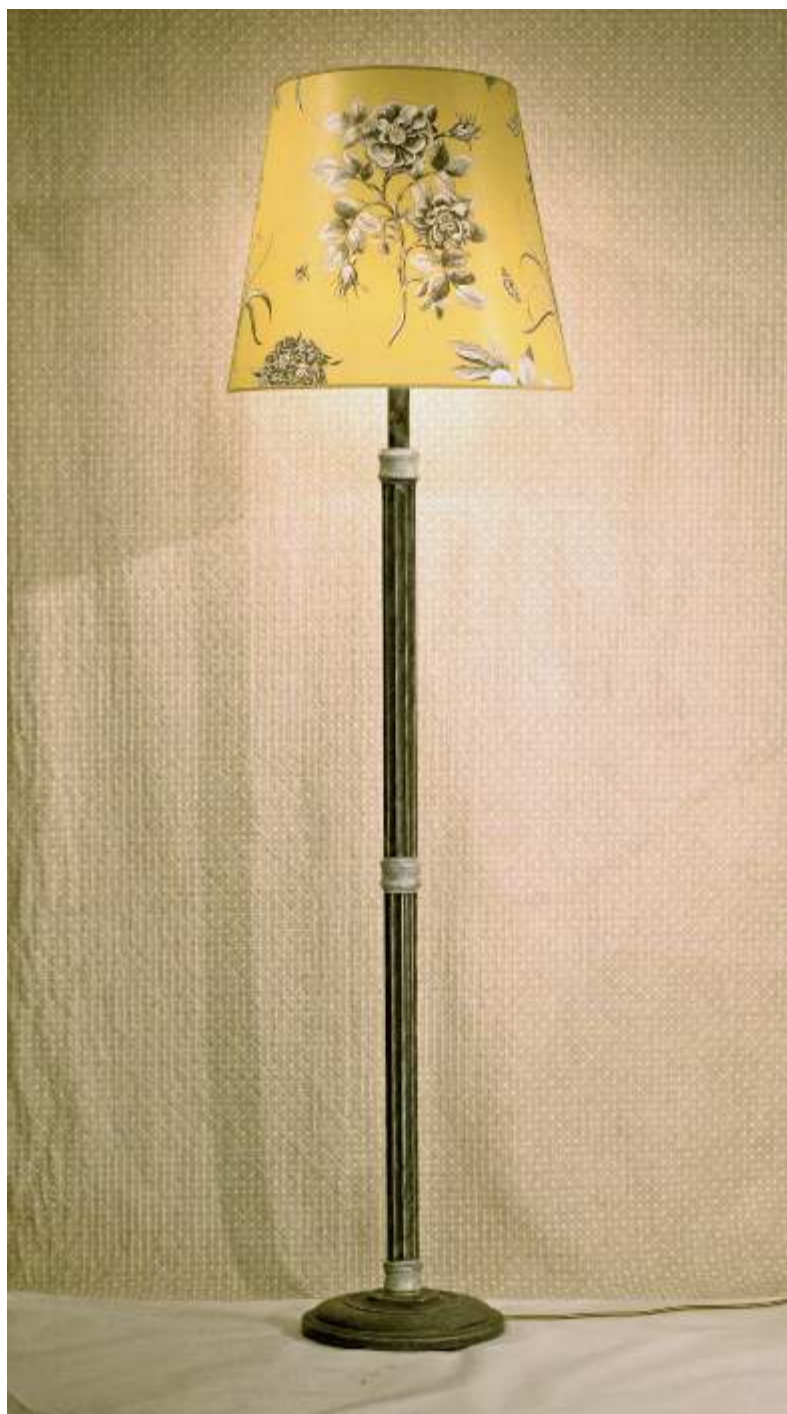

[ENGLISH](#)

[NATALE](#)

[FASHION](#)

[COLORAMA](#)

**Art. VITTORIA** Etchings & Roses / Empire Yellow

Paralume a ventola ( completo a richiesta )  
h lampada cm 183

h base cm 141

diametro paralume cm 51